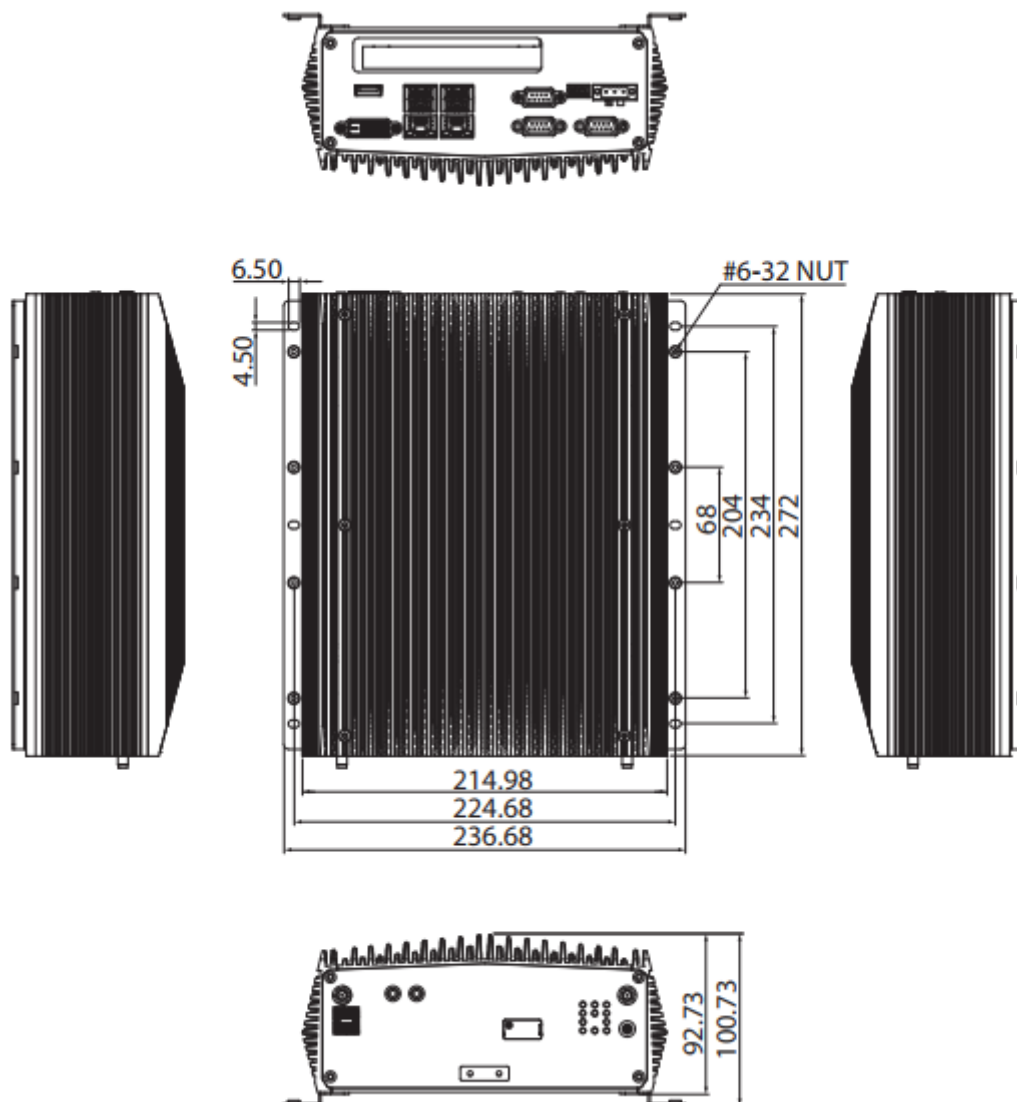

Размеры и габариты