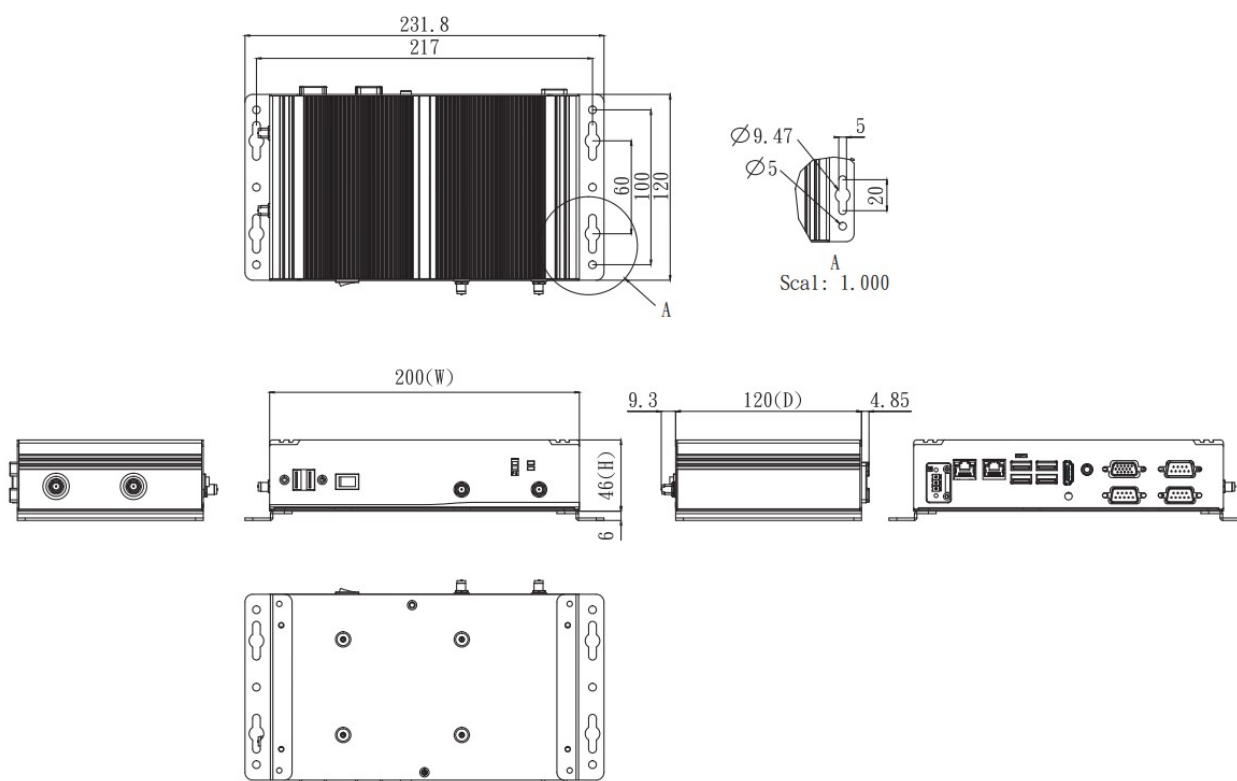

Габариты

Ширина: 200 мм
Высота: 46 мм
Глубина: 120 мм

Условия эксплуатации

Температура эксплуатации: -20... 60 °C
Влажность: 10 ... 90 %
Вибрация: 3 Grms, 5-500 Hz

Стандарты и сертификаты

Сертификаты: Сертификат Таможенного Союза (EAC)

Внешний вид

Размеры и габариты

Комплектация

Паспорт изделия - 1 шт.

Гарантийный талон – 1 шт.

Блок питания - 1 шт.

Комплект крепления - 1 шт.