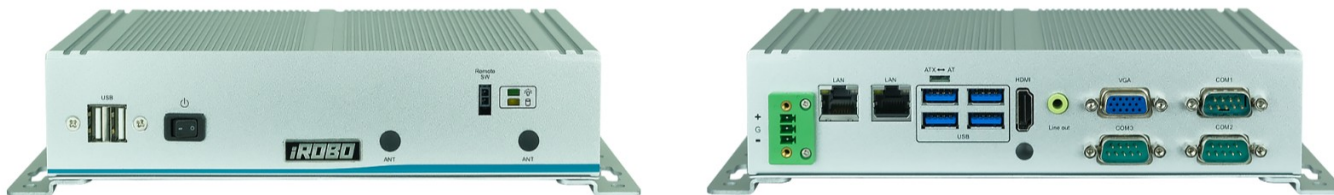

Внешний вид